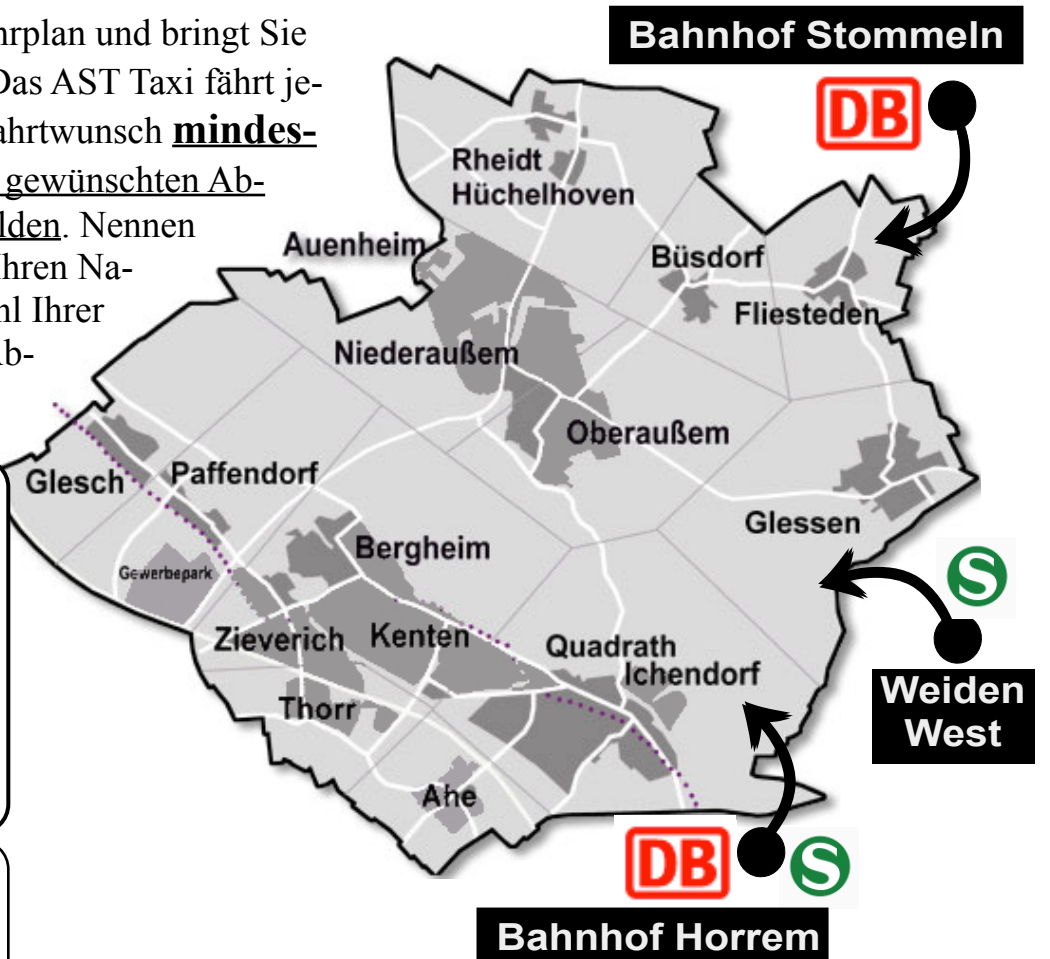

Stadtteile

AST fährt nach diesem Fahrplan und bringt Sie **bis vor die Haustüre**. Das AST Taxi fährt jedoch nur, wenn Sie Ihren Fahrtwunsch **mindestens 30 Minuten** vor der gewünschten Abfahrtszeit **telefonisch anmelden**. Nennen Sie dem Disponenten bitte Ihren Namen, Ihr Fahrziel, die Anzahl Ihrer Begleiter, die gewünschte Abfahrtszeit und die Abfahrtsstelle.

ohne Gewähr

Bahnhöfe Horrem, Stommeln, Weiden West
→ Bergheim "vor die Haustüre"

Bitte rufen Sie mindestens 30 Minuten vor Abfahrt an:

0 18 06 - 15 15 15

Stommeln → Bergheim

Haltestelle: Stommeln Bf

	mo.-do.	fr. und *	sa.	so	
21	50	50	50	50	21
22	50	50	50	50	22
23	50	50	50	50	23
0	50	50	50	50	0
1	--	50	50	--	1

* auch vor Wochenfeiertagen

WeidenWest → Bergheim

Haltestelle: Weiden West

	mo.-do.	fr. und *	sa.	so	
23	00 30	00 30	05 05	05	23
0	00 30	00 30	05 05	05	0
1	25	00 25	05 05 30	05 30	1
2	--	00	05	--	2
3	--	05	05	--	3
4	--	05	05	--	4

* auch vor Wochenfeiertagen

Horrem → Bergheim

Haltestelle: Horrem Bahnhof

	mo.-do.	fr. und *	sa.	so	
23	05 35	05 35	05 05	05	23
0	05 35	05 35	05 05	05	0
1	35	05 35	05 05 35	05 35	1
2	--	05	05	--	2
3	--	05	05	--	3
4	--	05	05	--	4