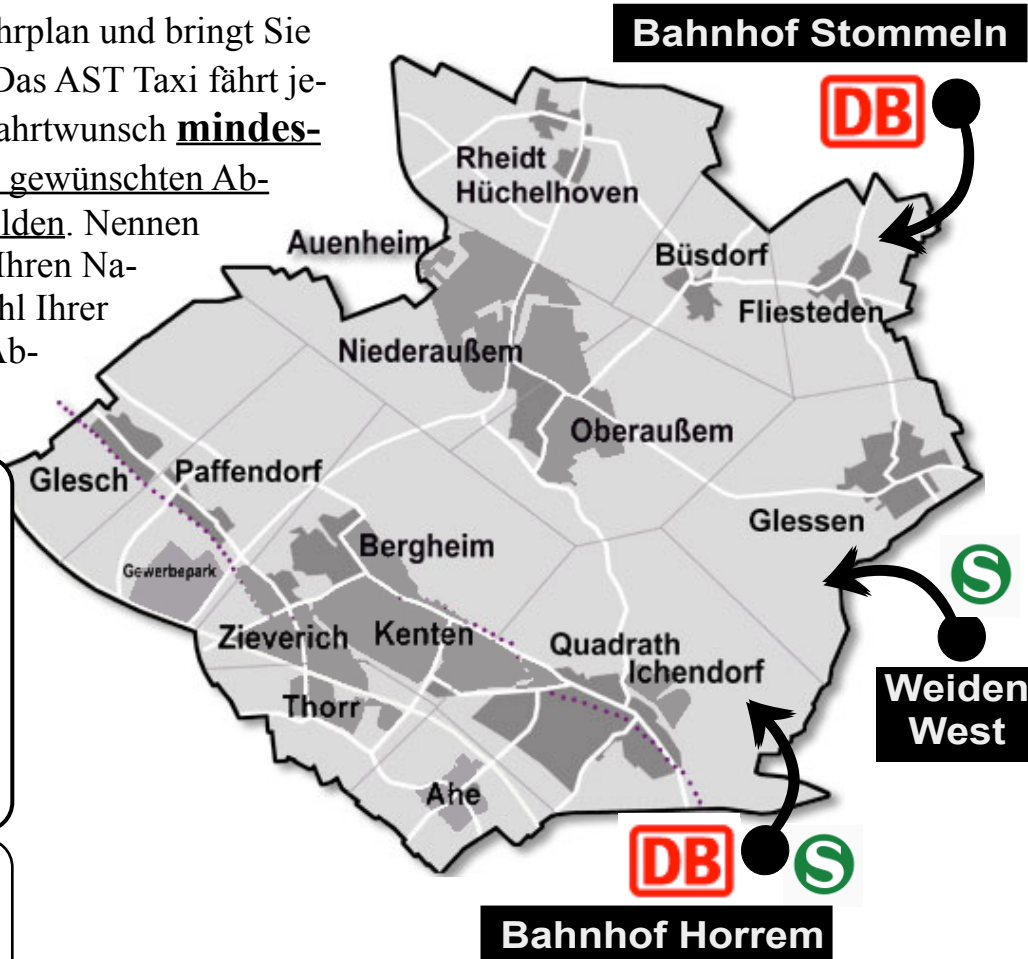

Mobil in Bergheim AST 787

AST = Anruf-Sammel-Taxi

Bestellzeit 5:30-1:00 Uhr

Bf Horrem

Bf Stommeln

Bf Weiden West

Bergheim

alle

Stadtteile

AST fährt nach diesem Fahrplan und bringt Sie **bis vor die Haustüre**. Das AST Taxi fährt jedoch nur, wenn Sie Ihren Fahrtwunsch **mindestens 30 Minuten** vor der gewünschten Abfahrtszeit **telefonisch anmelden**. Nennen Sie dem Disponenten bitte Ihren Namen, Ihr Fahrziel, die Anzahl Ihrer Begleiter, die gewünschte Abfahrtszeit und die Abfahrtsstelle.

Bahnhöfe Horrem, Stommeln, Weiden West
→ Bergheim "vor die Haustüre"

Bitte rufen Sie mindestens 30 Minuten vor Abfahrt an:

0 18 06 - 15 15 15

Stommeln → Bergheim

Haltestelle: **Stommeln Bf**

	mo.-do.	fr. und *	sa.	so	
21	50	50	50	50	21
22	50	50	50	50	22
23	50	50	50	50	23
0	50	50	50	50	0
1	--	50	50	--	1

* auch vor Wochenfeiertagen

WeidenWest → Bergheim

Haltestelle: **Weiden West**

	mo.-do.	fr. und *	sa.	so	
23	00 30	00 30	05 05	05 05	23
0	00 30	00 30	05 05	05 05	0
1	25	00 25	05 05 30	05 30	1
2	--	00	05	--	2
3	--	05	05	--	3
4	--	05	05	--	4