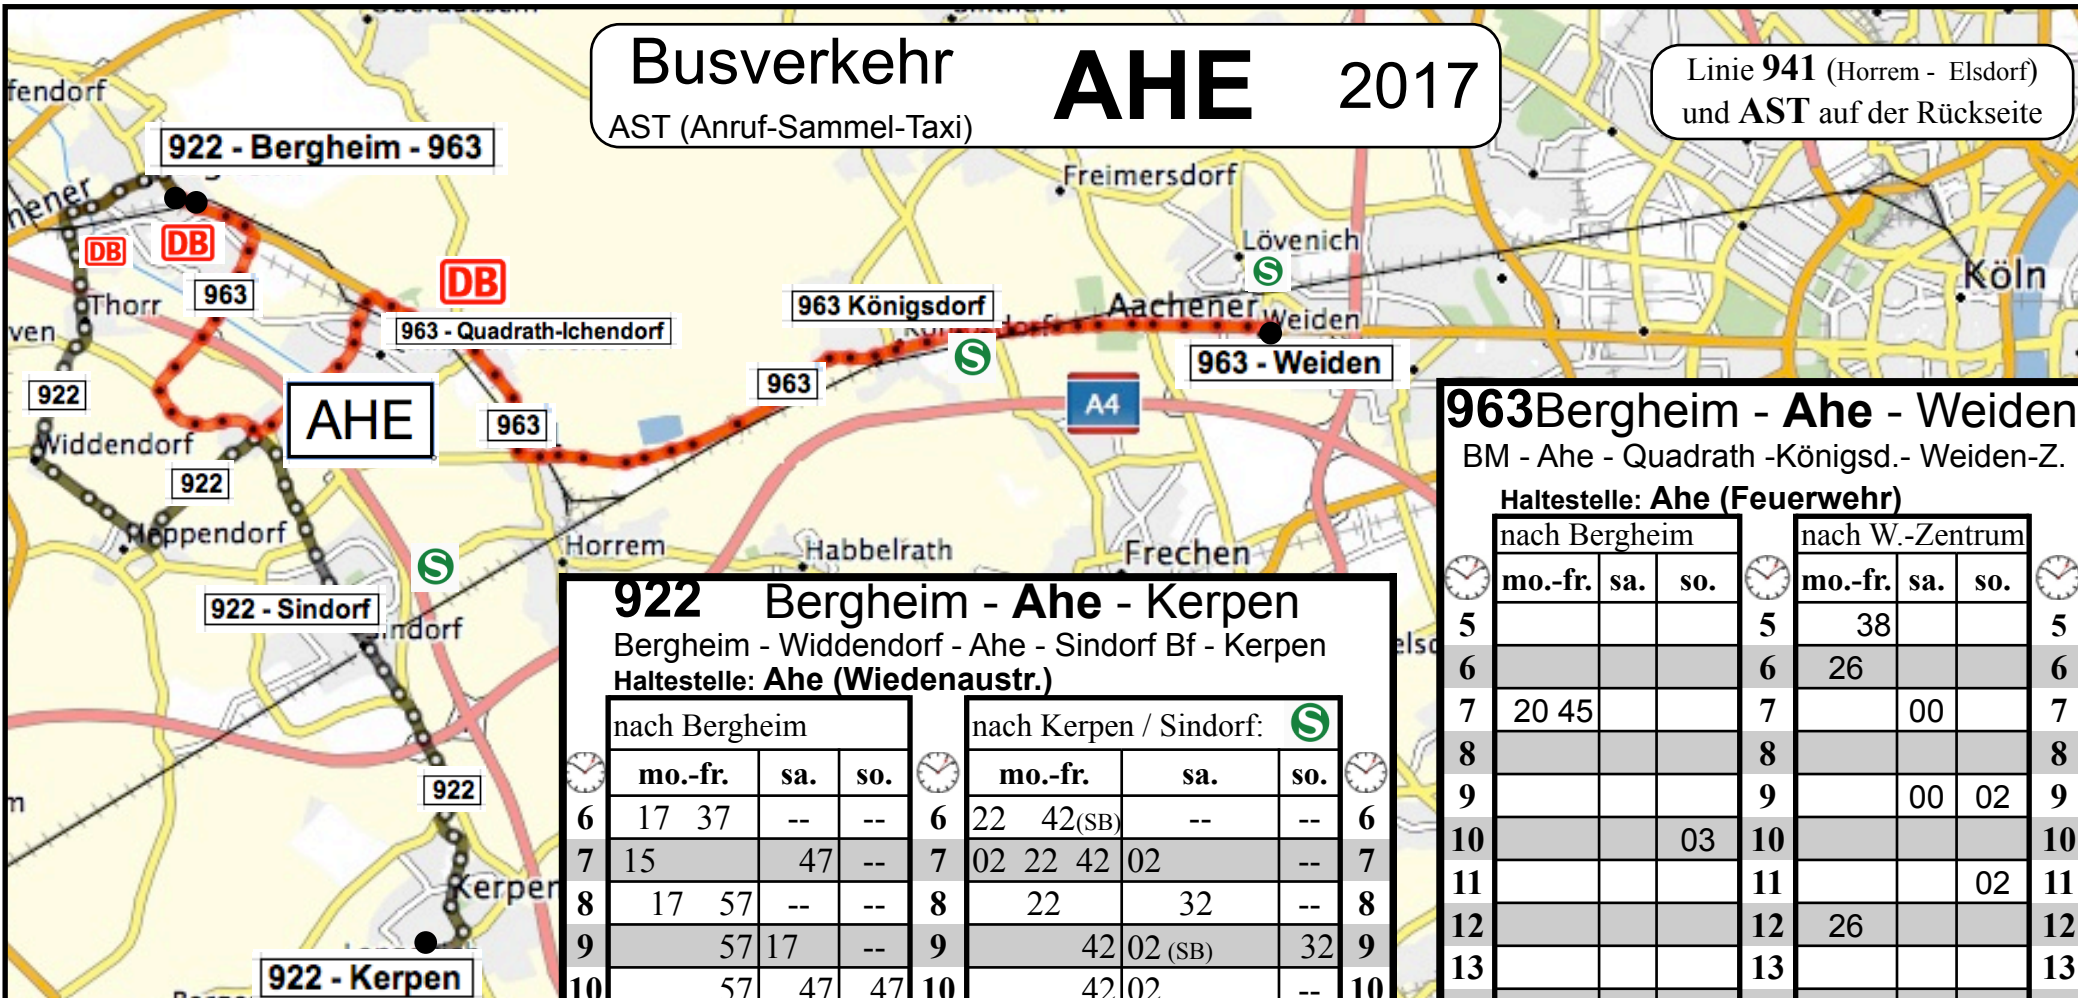

# Busverkehr AHE 2017

AST (Anruf-Sammel-Taxi)

Linie 941 (Horrem - Elsdorf) und AST auf der Rückseite

## 922 Bergheim - Ahe - Kerpen

Bergheim - Widdendorf - Ahe - Sindorf Bf - Kerpen  
Haltestelle: Ahe (Wiedenastr.)

nach Bergheim				nach Kerpen / Sindorf:			
	mo.-fr.	sa.	so.		mo.-fr.	sa.	so.
6	17 37	--	--	6	22 42(SB)	--	--
7	15	47	--	7	02 22 42	02	--
8	17 57	--	--	8	22	32	--
9	57 17	--	--	9	42 02(SB)	32	9
10	57 47 47			10	42 02	--	10
11	57	--	--	11	42 32 32	11	
12	37 47 47			12	42	--	12
13	37	--	--	13	42 32 32	13	
14	17 57 47 47			14	42	--	14
15	37	--	--	15	42 32 32	15	
16	37 47 47			16	22	--	16
17	17	--	--	17	22 32 32	17	
18	17 57 17 17			18	02	--	18
19	57 47	--	--	19	02 42 02	--	19
20	47	--	--	20	32	--	20

(SB)nur bis zur S-Bahn Sindorf

## 963 Bergheim - Ahe - Weiden

BM - Ahe - Quadrath - Königsd. - Weiden-Z.

Haltestelle: Ahe (Feuerwehr)

nach Bergheim			nach W.-Zentrum				
	mo.-fr.	sa.	so.		mo.-fr.	sa.	so.
5				5	38		5
6				6	26		6
7	20 45			7		00	7
8				8			8
9				9		00 02	9
10			03	10			10
11				11		02	11
12				12	26		12
13				13			13
14	00			14			14
15				15		02	15
16	30			16			16
17	30			17		02	17
18	30			18			18
19		01		19			19
20				20			20
21			03	21			21
22			03	22			22